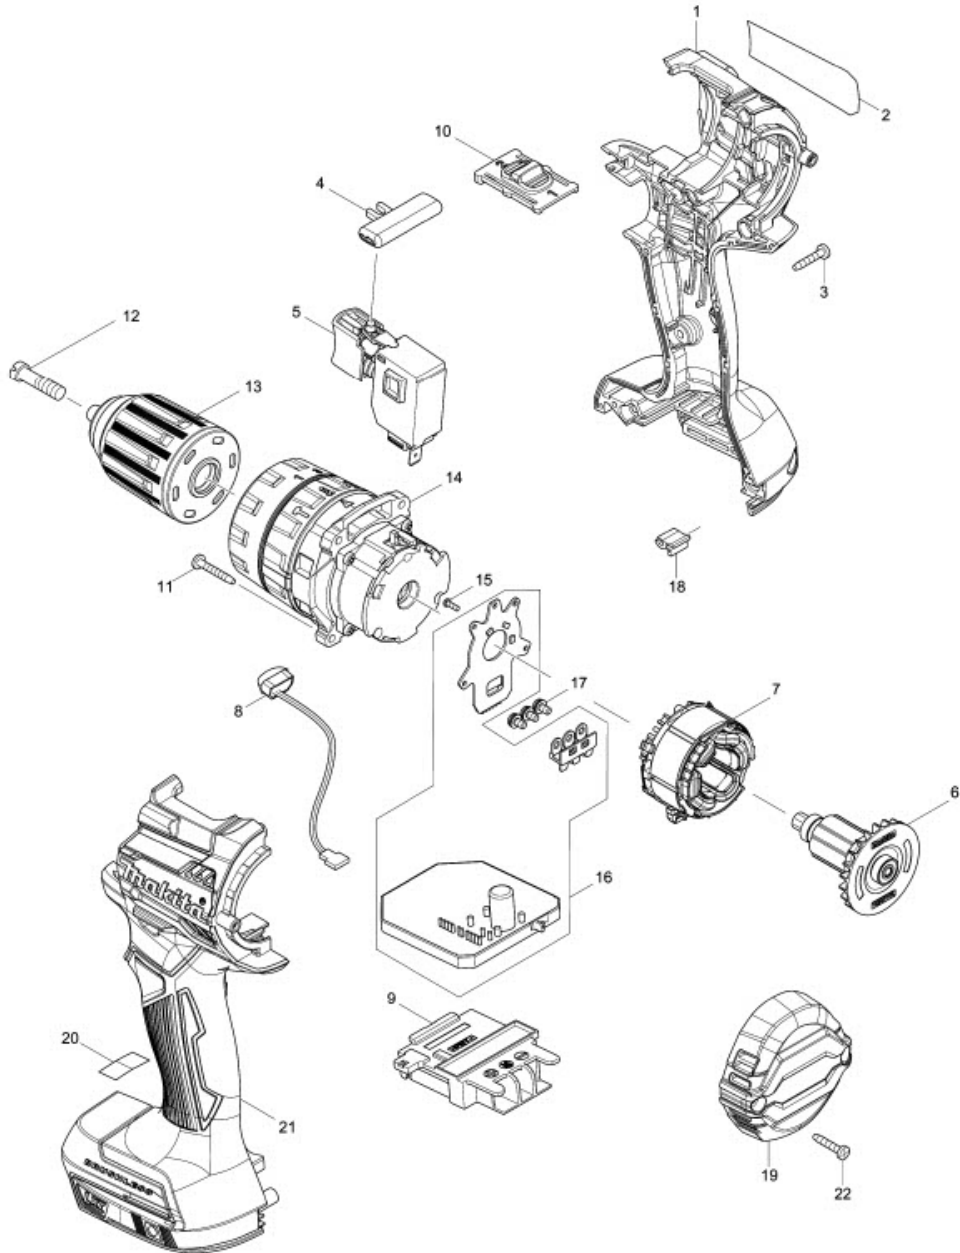

Part Diagram

Model No.DHP484 CORDLESS HAMMER DRIVER DRILL

Item	Sub	Parts No.	Parts Description	Qty
1		183E71-3	HOUSING SET	1
001A	C10	263005-3	RUBBER PIN 6	2
001A	C20	252126-6	HEX. LOCK NUT M4-7	2
001A	D10		INC. 21	
001-1		183L79-9	HOUSING SET	1
001-1A	C10	263005-3	RUBBER PIN 6	2
001-1A	C20	252126-6	HEX. LOCK NUT M4-7	2
001-1A	D10		INC. 21	
001-1E		183L79-9	HOUSING SET	1
001-1E	C10	263005-3	RUBBER PIN 6	2
001-1E	C20	252126-6	HEX. LOCK NUT M4-7	2
001-1E	D10		INC. 21	
2		852L96-7	DHP484 NAME PLATE	1
3		266429-2	TAPPING SCREW 3X16	7
4		419041-9	F/R CHANGE LEVER	1
5		650710-5	SWITCH C3JW-4B	1
6		619406-7	ROTOR	1
006-1		619406-7	ROTOR	1
006-1E		619406-7	ROTOR	1
7		629225-3	STATOR	1
8		620549-0	LED CIRCUIT	1
9		643874-2	TERMINAL	1
10		123738-1	SPEED CHANGE LEVER ASSEMBLY	1
10	C10	233438-6	COMPRESSION SPRING 4	2
11		251497-8	TAPPING SCREW 3X20	4
12		251468-5	- FLAT HEAD SCREW M6X22	1
13		766027-7	KEYLESS DRILL CHUCK 13	1
14		123736-5	GEAR ASSEMBLY	1
014-1		123953-7	GEAR ASSEMBLY	1
014-2		126729-1	GEAR ASSEMBLY	1
014-3		127499-5	GEAR ASSEMBLY	1
014-3E		127499-5	GEAR ASSEMBLY	1
15		266490-9	TAPPING SCREW PT 2X6	3
16		620548-2	CONTROLLER	1
17		652069-6	FLAT HEAD SCREW M3X6	3
18		424517-3	CUSHION	1
19		456967-4	REAR COVER	1
21		183E71-3	HOUSING SET	1
021A	C10	263005-3	RUBBER PIN 6	2
021A	C20	252126-6	HEX. LOCK NUT M4-7	2
021A	D10		INC. 1	
021-1		183L79-9	HOUSING SET	1
021-1A	C10	263005-3	RUBBER PIN 6	2
021-1A	C20	252126-6	HEX. LOCK NUT M4-7	2
021-1A	D10		INC. 1	
021-1E		183L79-9	HOUSING SET	1
021-1E	C10	263005-3	RUBBER PIN 6	2
021-1E	C20	252126-6	HEX. LOCK NUT M4-7	2
021-1E	D10		INC. 1	
22		266429-2	TAPPING SCREW 3X16	2
A01		251314-2	+ SCREW M4X12	1
A02		346317-0	HOOK	1
A03		784637-8	+ BIT 2-45	1
A04		158597-4	PLASTIC CASE COMPLETE	1
A04B	C10	417724-5	LATCH	1
A04E		821809-5	PLASTIC CASE	1
A04E	C10	455522-9	SLIDE LATCH	1
A05		450128-8	BATTERY COVER	1